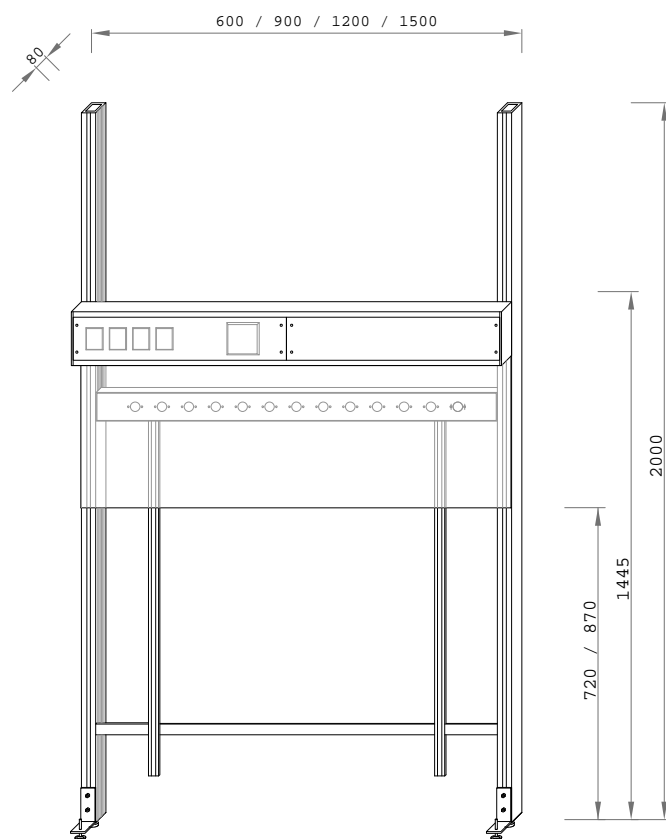

1.1. Energiecellen wandmodule

Hoogte: 2000 mm
 Werkhoogte: 920 / 770 mm + dikte werkblad

Inclusief:

- Systeemstanders met stelvoeten. Verstelbaarheid + 20 mm
- Appendage regel
- Installatieharp voor eenvoudige bevestiging van leidingen
- Volkern mediapaneel

Breedte	Werkhoogte	Bestelnummer
600	920	01 01 00 60 90
900	920	01 01 00 90 90
1200	920	01 01 01 20 90
1500	920	01 01 01 50 90
600	770	01 01 00 60 75
900	770	01 01 00 90 75
1200	770	01 01 01 20 75
1500	770	01 01 01 50 75

1.2 Energiecellen eilandmodule

Hoogte: 2000 mm
 Werkhoogte: 920 / 770 mm + dikte werkblad

Inclusief:

- Systeemstanders met stelvoeten. Verstelbaarheid + 20 mm
- Appendage regel
- Installatieharp voor eenvoudige bevestiging van leidingen
- Volkern mediapaneel

Breedte	Werkhoogte	Bestelnummer
600	920	01 02 00 60 90
900	920	01 02 00 90 90
1200	920	01 02 01 20 90
1500	930	01 02 01 50 90
600	770	01 02 00 60 75
900	770	01 02 00 90 75
1200	770	01 02 01 20 75
1500	770	01 02 01 50 75