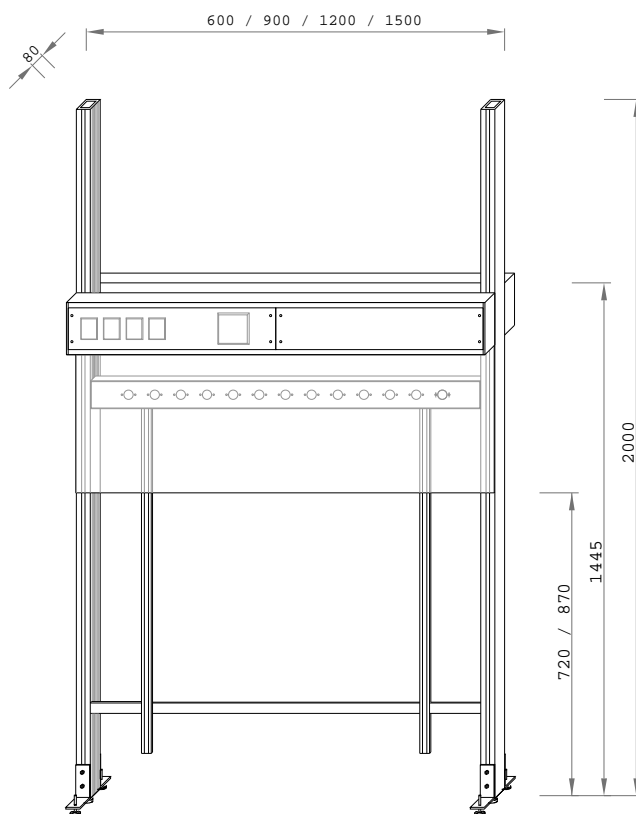

1.1. Energiecellen wandmodule

Hoogte: 2000 mm
 Werkhoogte: 920 / 770 mm + dikte werkblad

Inclusief:

- Systeemstanders met stelvoeten. Verstelbaarheid + 20 mm
- Appendage regel
- Installatieharp voor eenvoudige bevestiging van leidingen
- Volkern mediapaneel

Breedte	Werkhoogte	Bestelnummer
600	920	01 01 00 60 90
900	920	01 01 00 90 90
1200	920	01 01 01 20 90
1500	920	01 01 01 50 90
600	770	01 01 00 60 75
900	770	01 01 00 90 75
1200	770	01 01 01 20 75
1500	770	01 01 01 50 75

1.2 Energiecellen eilandmodule

Hoogte: 2000 mm
 Werkhoogte: 920 / 770 mm + dikte werkblad

Inclusief:

- Systeemstanders met stelvoeten. Verstelbaarheid + 20 mm
- Appendage regel
- Installatieharp voor eenvoudige bevestiging van leidingen
- Volkern mediapaneel

Breedte	Werkhoogte	Bestelnummer
600	920	01 02 00 60 90
900	920	01 02 00 90 90
1200	920	01 02 01 20 90
1500	930	01 02 01 50 90
600	770	01 02 00 60 75
900	770	01 02 00 90 75
1200	770	01 02 01 20 75
1500	770	01 02 01 50 75