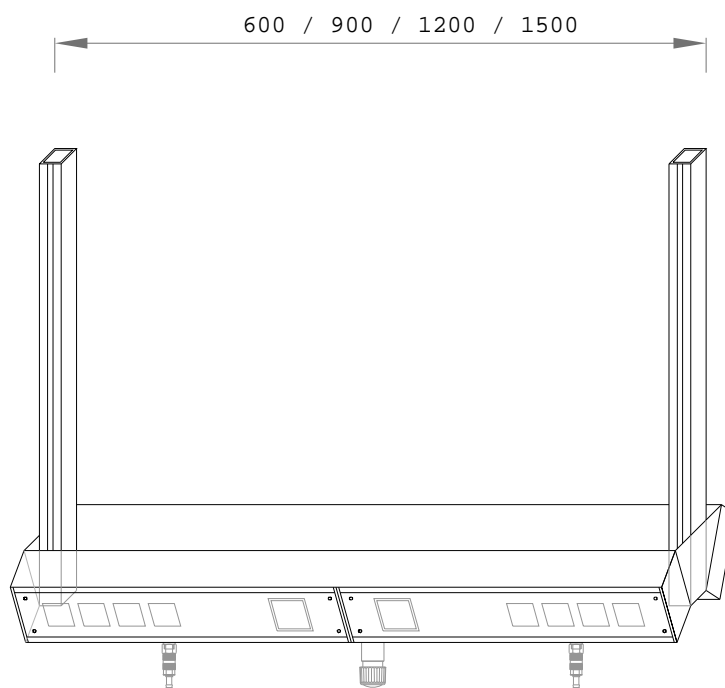

1.3. Energiecellen plafondmodule

Inclusief:

- Systeemstanders met plafondbevestiging
- Leidinggoot horizontaal
- 2x Elektragoot horizontaal

De plafondmodule maakt mediavoorzieningen (elektra en gassen) vanuit het plafond mogelijk. Het systeem wordt in gestandaardiseerde modulen vervaardigd, gespecificeerd naar klant specifieke wensen. Voor een gedetailleerde constructieve uitvoering dient informatie als plafondhoogte (vast en verlaagd plafond) en mogelijkheden voor bevestiging (draagkracht, eventuele obstakels, etc.) beschikbaar gesteld te worden.

Breedte	Uitvoering	Bestelnummer
600	Plafondmodule	01 03 00 37 15
900	Plafondmodule	01 03 00 37 16
1200	Plafondmodule	01 03 00 37 17
1500	Plafondmodule	01 03 00 37 18