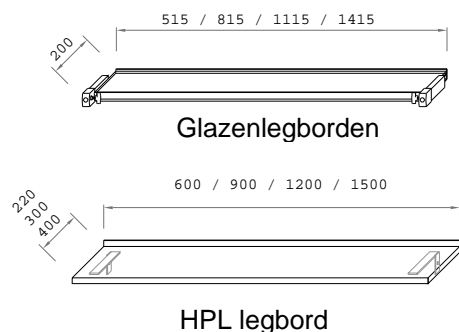

1.4. Toebehoren voor energiecellen

Systemstaander verlenging

Breedte	Uitvoering	Bestelnummer
600	Glazen Legbord 200 mm	01 04 12 06 00
900		01 04 12 09 00
1200		01 04 12 12 00
1500		01 04 12 15 00
600	HPL Legbord 220 mm	01 04 06 02 20
900		01 04 09 02 20
1200		01 04 12 02 20
1500		01 04 15 02 20
600	HPL Legbord 300 mm	01 04 06 03 00
900		01 04 09 03 00
1200		01 04 12 03 00
1500		01 04 15 03 00
600	HPL Legbord 400 mm	01 04 06 04 00
900		01 04 09 04 00
1200		01 04 12 04 00
1500		01 04 15 04 00
Lengte 1000	Verlenging (per paar)	01 04 00 44 78

1.5. HS Profiel

Toebehoor voor eenvoudige en veilige bevestiging van toevoerleidingen t.b.v. energiecellen.