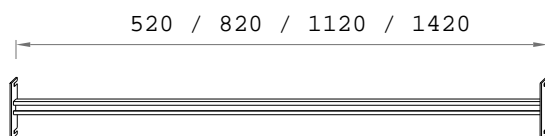

Breedte	Werkhoogte	Bestelnummer
600	920	01 02 00 60 90
900	920	01 02 00 90 90
1200	920	01 02 01 20 90
1500	930	01 02 01 50 90
600	770	01 02 00 60 75
900	770	01 02 00 90 75
1200	770	01 02 01 20 75
1500	770	01 02 01 50 75

Breedte	Uitvoering	Bestelnummer
600	Glazen Legbord 200 mm	01 04 12 06 00
900		01 04 12 09 00
1200		01 04 12 12 00
1500		01 04 12 15 00
600	HPL Legbord 220 mm	01 04 06 02 20
900		01 04 09 02 20
1200		01 04 12 02 20
1500		01 04 15 02 20
600	HPL Legbord 300 mm	01 04 06 03 00
900		01 04 09 03 00
1200		01 04 12 03 00
1500		01 04 15 03 00
600	HPL Legbord 400 mm	01 04 06 04 00
900		01 04 09 04 00
1200		01 04 12 04 00
1500		01 04 15 04 00
Lengte 1000	Verlenging (per paar)	01 04 00 44 78

1.5. HS Profiel

Toebehoor voor eenvoudige en veilige bevestiging van toevoerleidingen t.b.v. energiecellen.

Rasterbreedte	Profielbreedte	Bestelnummer
600	520	01 04 00 06 00
900	820	01 04 00 09 00
1200	1120	01 04 00 12 00
1500	1420	01 04 00 15 00